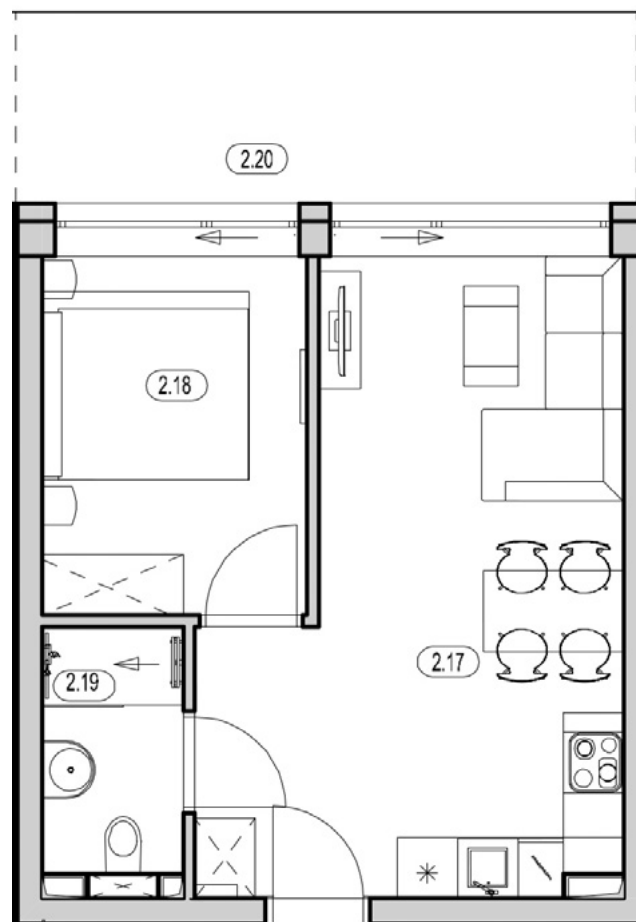

BURSZTYNOWE
APARTAMENTY

APARTAMENT B-5.1

KONDYGNACJA: PIĘTRO I
POWIERZCHNIA: 35,33 m²

ZESTAWIENIE POMIESZCZEŃ

NR	NAZWA	m ²
2.17	Pokój z aneksem kuchennym	22,55
2.18	Sypialnia	9,46
2.19	Łazienka	3,32
2.20	Balkon	11,46