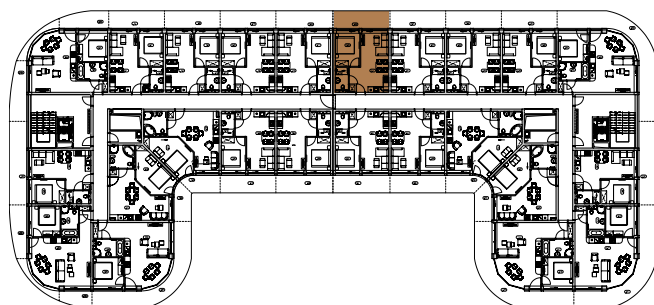

BURSZTYNOWE
APARTAMENTY

APARTAMENT B-5.1

KONDYGNACJA: PIĘTRO I
POWIERZCHNIA: 35,33 m²

ZESTAWIENIE POMIESZCZEŃ

NR	NAZWA	m ²
2.17	Pokój z aneksem kuchennym	22,55
2.18	Sypialnia	9,46
2.19	Łazienka	3,32
2.20	Balkon	11,46